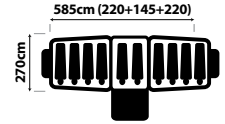

SEASCAPE

(DTMSEASCAPE)

 **11.7kg** |  **195cm** |  **72 x 29 x 29cm**

NEW

PRIVACY ENSUITE

(DTMENSU)

- Strung steel frame for easy setup
- Includes a convenient carry bag

 **2.7kg** |  **210cm** |  **65 x 5cm**

Name	Dimensions	CTN Qty	Frame	Price	Barcode
Seascape Dome	585x270x195cm	2	Dome		9320531026845
Privacy Ensuite	110x110x210cm	6	Pop Up		9320531022618